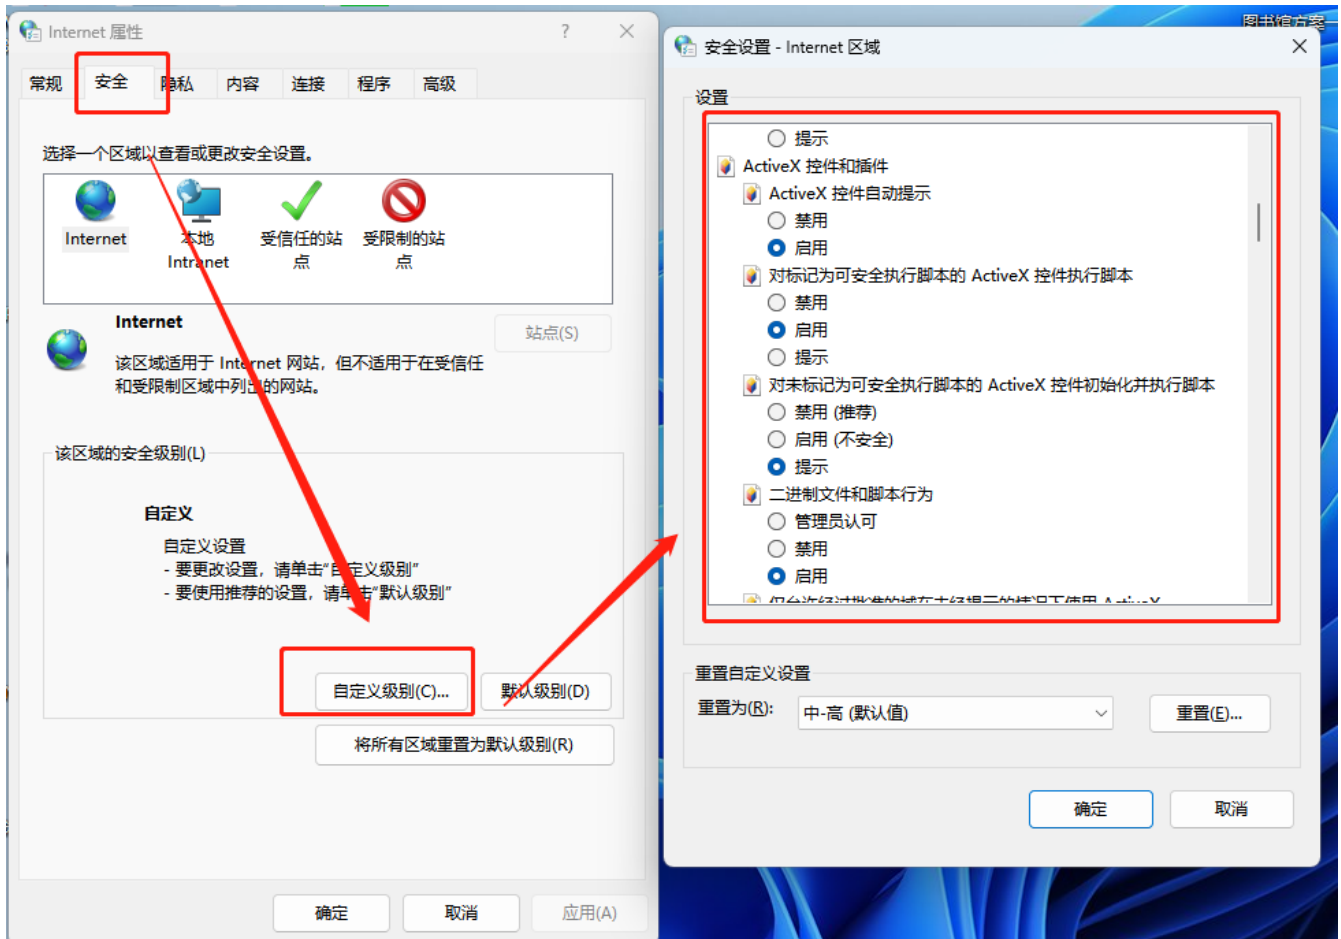

TIP 论文提交系统无法显示论文提交按钮的解决方法

上传附件:  如果上传附件的按钮无法显示, 请查看自己的浏览器, 建议使用360极速浏览器或360极速模式。

无法正常显示上传附件按钮

此问题出现的原因是由于浏览器不支持 flash 插件导致。

解决方案:

1. 安装 360 极速浏览器, 下载地址: <https://browser.360.cn/ee/>
2. 安装 flash 中心, 下载地址: <https://www.flash.cn/> (由于 Adobe 在其官网宣布 2020 年 12 月 31 日彻底停止支持 Flash Player, 因此安装 flash 中心会被系统提示安全风险, 安装时如报错, 建议关闭杀毒软件以后再尝试安装, 请不要在存放重要资料的电脑上安装本程序。)
3. 运行 flash 中心, 查看下图中红框位置是否显示修复成功, 如果没有显示修复成功, 则点击[此处](#)进行修复。

4. 点击系统开始菜单，在搜索栏中搜索“Internet 选项”关键字，然后点击进入internet属性设置页面，确认与红框内的设置相同。

5. 接下来重启 360 极速浏览器，确认“智能切核”设置为“极速模式”，再打开上传页面位置就会显示出上传按钮了。