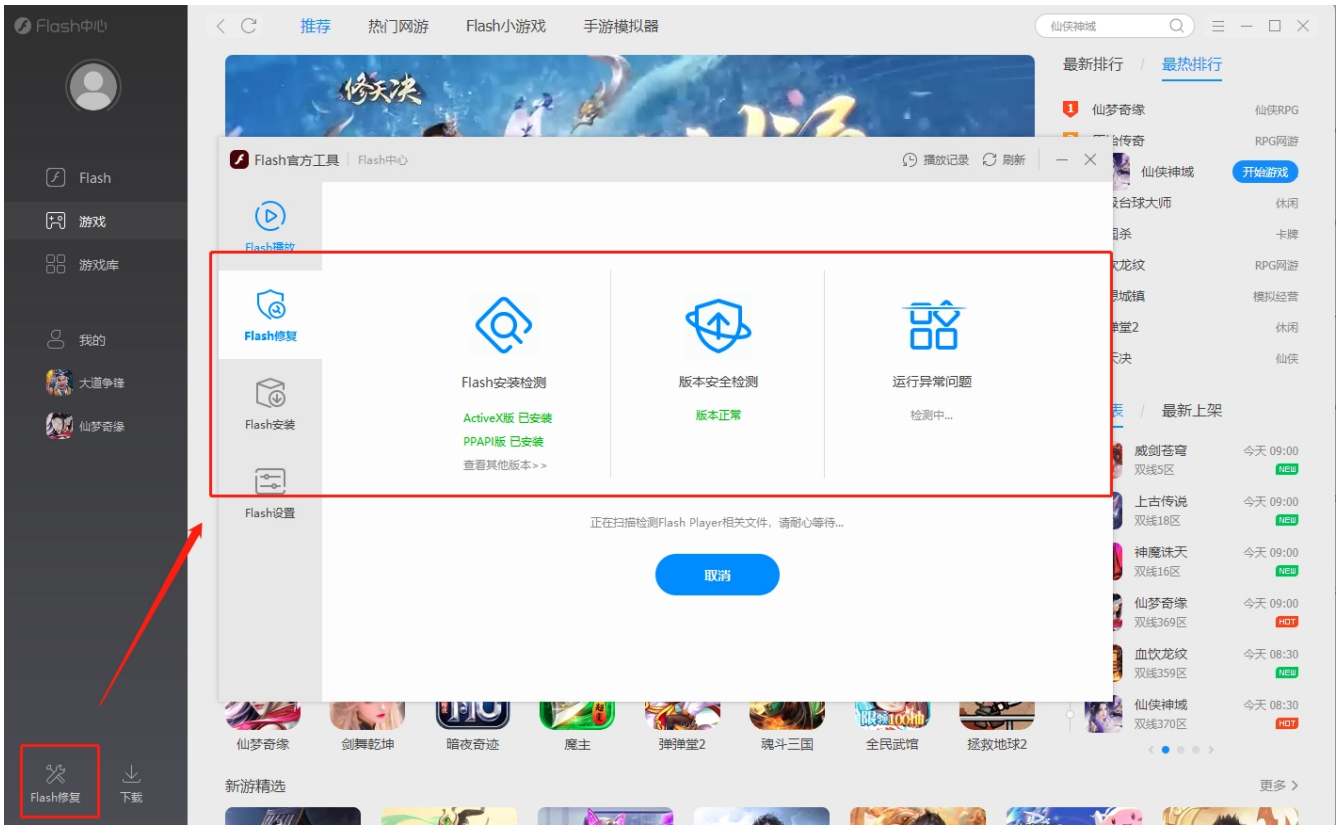

TIP 论文提交系统无法显示论文提交按钮的解决方法

上传附件:  如果上传附件的按钮无法显示, 请查看自己的浏览器, 建议使用360极速浏览器或360极速模式。

无法正常显示上传附件按钮

此问题出现的原因是由于浏览器不支持 flash 插件导致。

解决方案:

1. 安装 360 极速浏览器, 下载地址: <https://browser.360.cn/ee/>
2. 安装 flash 中心, 下载地址: <https://www.flash.cn/> (由于 Adobe 在其官网宣布 2020 年 12 月 31 日彻底停止支持 Flash Player, 因此安装 flash 中心会被系统提示安全风险, 安装时如报错, 建议关闭杀毒软件以后再尝试安装, 请不要在存放重要资料的电脑上安装本程序。)
3. 运行 flash 中心, 查看下图中红框位置是否显示修复成功, 如果没有显示修复成功, 则点击[此处](#)进行修复。

4. 点击系统开始菜单，在搜索栏中搜索“Internet 选项”关键字，然后点击进入internet属性设置页面，确认与红框内的设置相同。

5. 接下来重启 360 极速浏览器，确认“智能切核”设置为“极速模式”，再打开上传页面位置就会显示出上传按钮了。